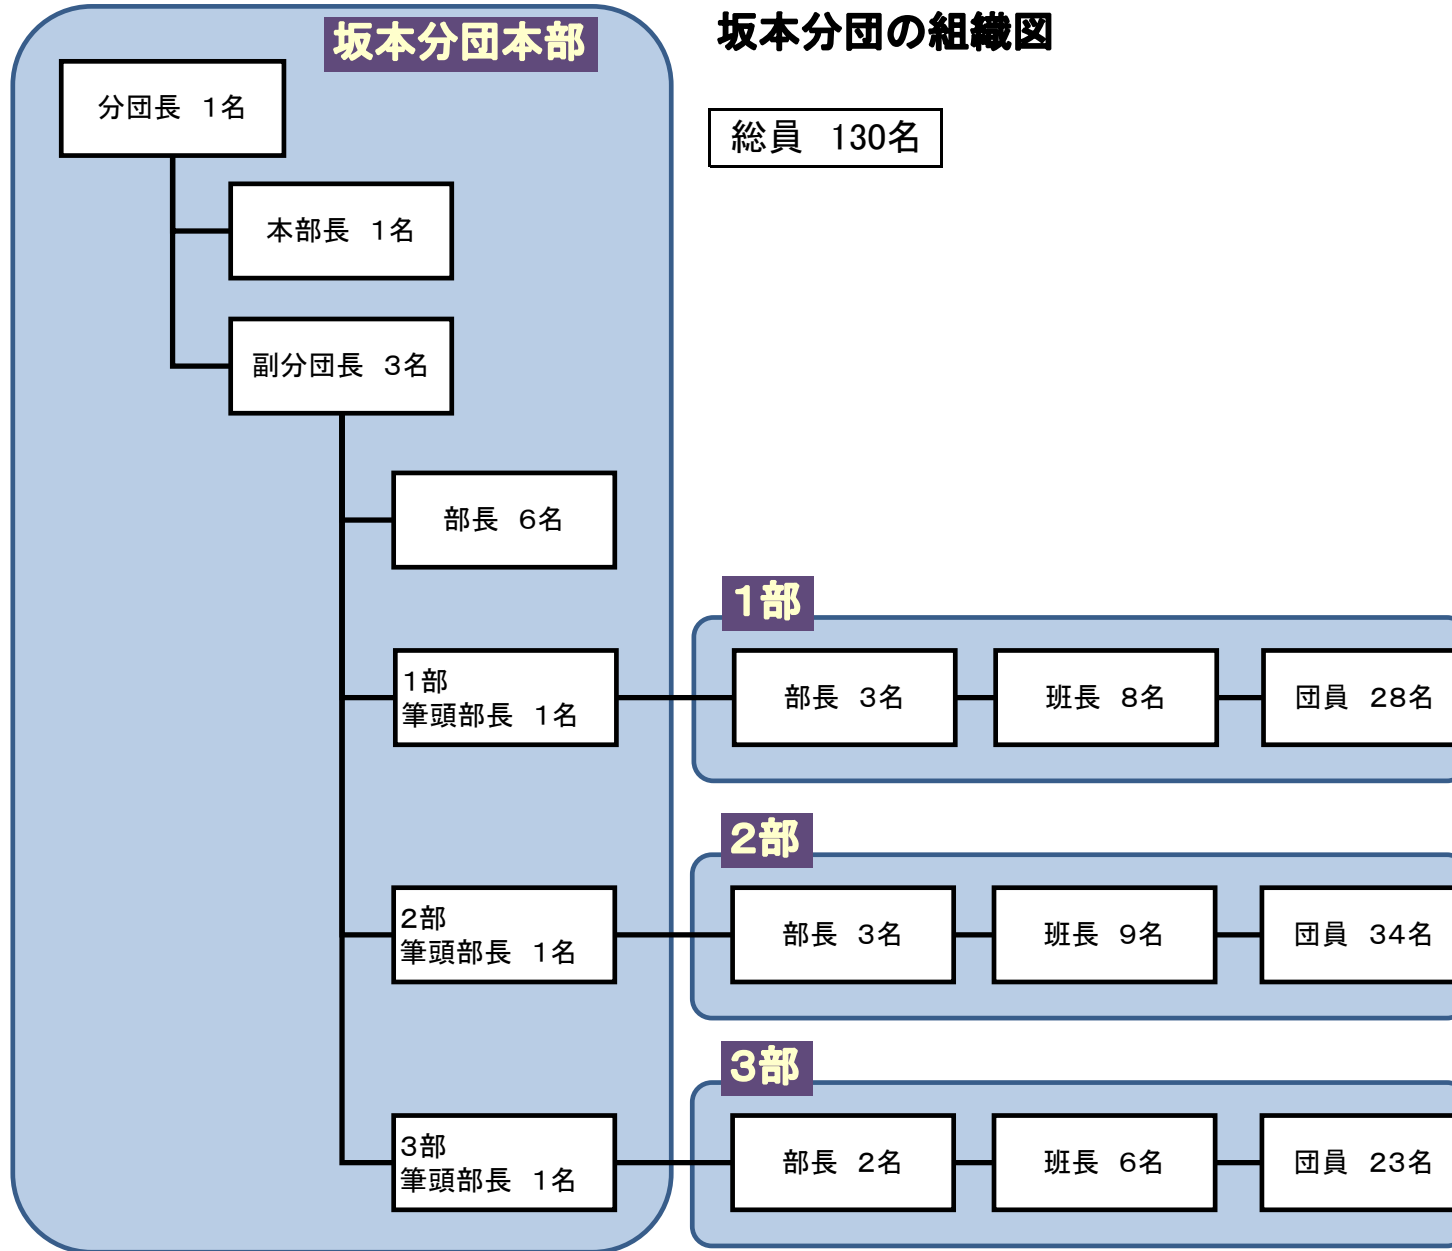

# 坂本分団の組織図

総員 130名