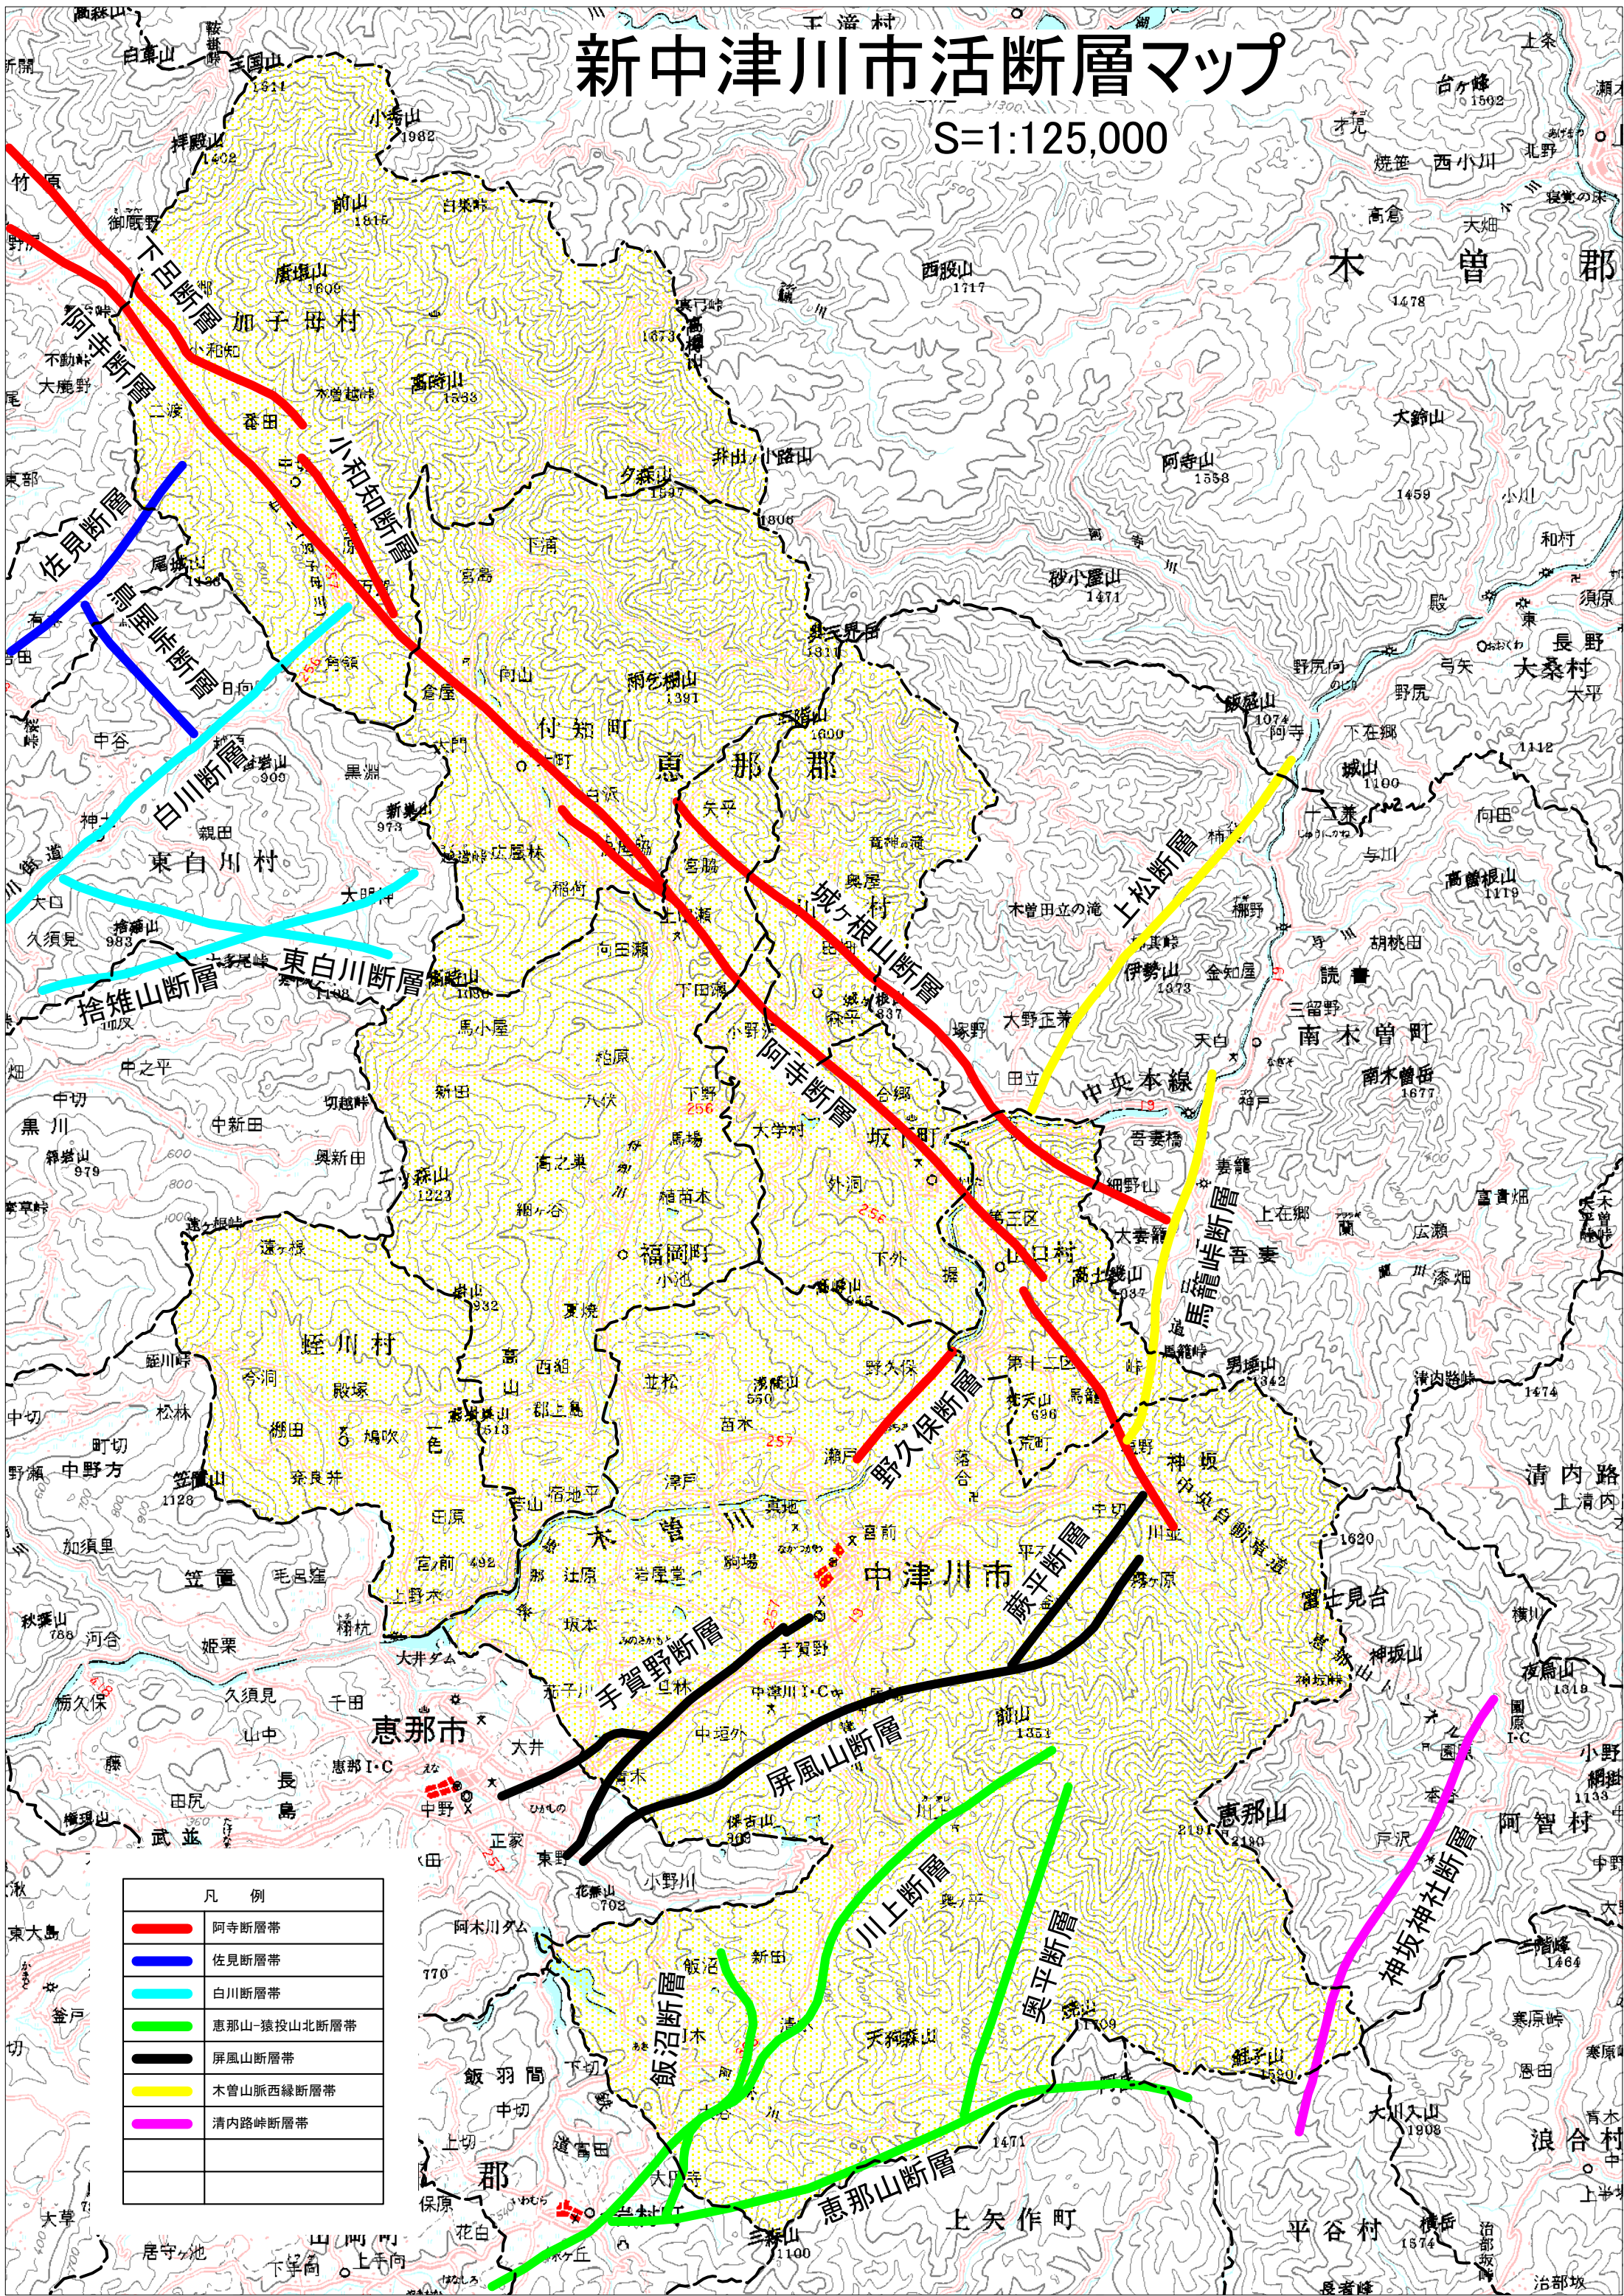

# 新中津川市活断層マップ

S=1:125,000

凡例	
	阿寺断層帯
	佐見断層帯
	白川断層帯
	恵那山-猿投山北断層帯
	屏風山断層帯
	木曾山脈西緑断層帯
	清内路峠断層帯